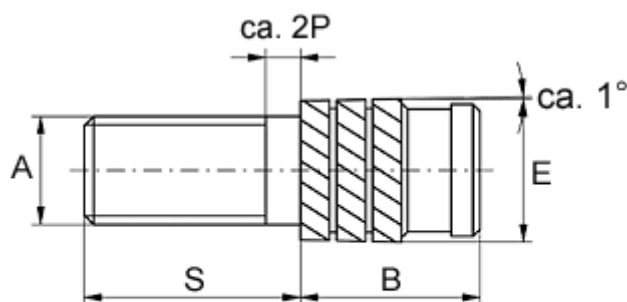

Varenummer: 12856000050860  
Beskrivelse: KLEE-coil 856 000 050.860  
M5 Messing

## Mål

Gevindlængde =  $S - 2P$   
P = stigning

Anbefalet hul diameter	= 6.2
Mindsteafstand til kant	= 2.5
Monteringslængde B	= 8.3
Stiftlængde S	= 16
Type	= 856 000 050.860
Udvendig diameter E	= 6.60
Udvendigt gevind A	= M5x0,8